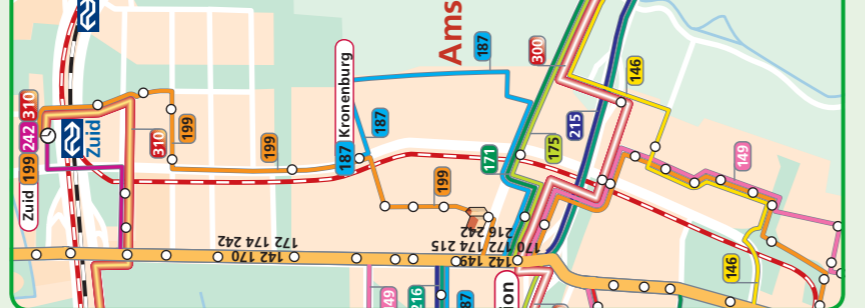

### Legenda

- reguliere lijn (met halte, lijnnummer en éénrichtingspijl)
- R-Net (met halte & lijnnummer)
- halte enkel voor regulier buslijn
- halte voor reguliere buslijn én R-Net stadsbus
- bundel van meer dan drie lijnen (met halte en éénrichtingspijl)
- Carpoolplaats **101 2**
- begin- /eindh halte
- spoorlijn met station (naam)
- Metro / Sneltram
- Valleilijn
- veerpoint
- kerk, kasteel, molen, ziekenhuis
- bebouwing, binnenstad, toekomst. bebouwing, bijz. gebouw
- industrie, vliegveld, sportpark, begraaftplaats
- bos / park, groot watervlak, kanaal

**0900 9 2 9 2**  
 OV-reisinformatie van deur tot deur  
 70 cent p/m

of surf naar REISwijzer op [www.9292ov.nl](http://www.9292ov.nl)

### Almere / 't Gooi