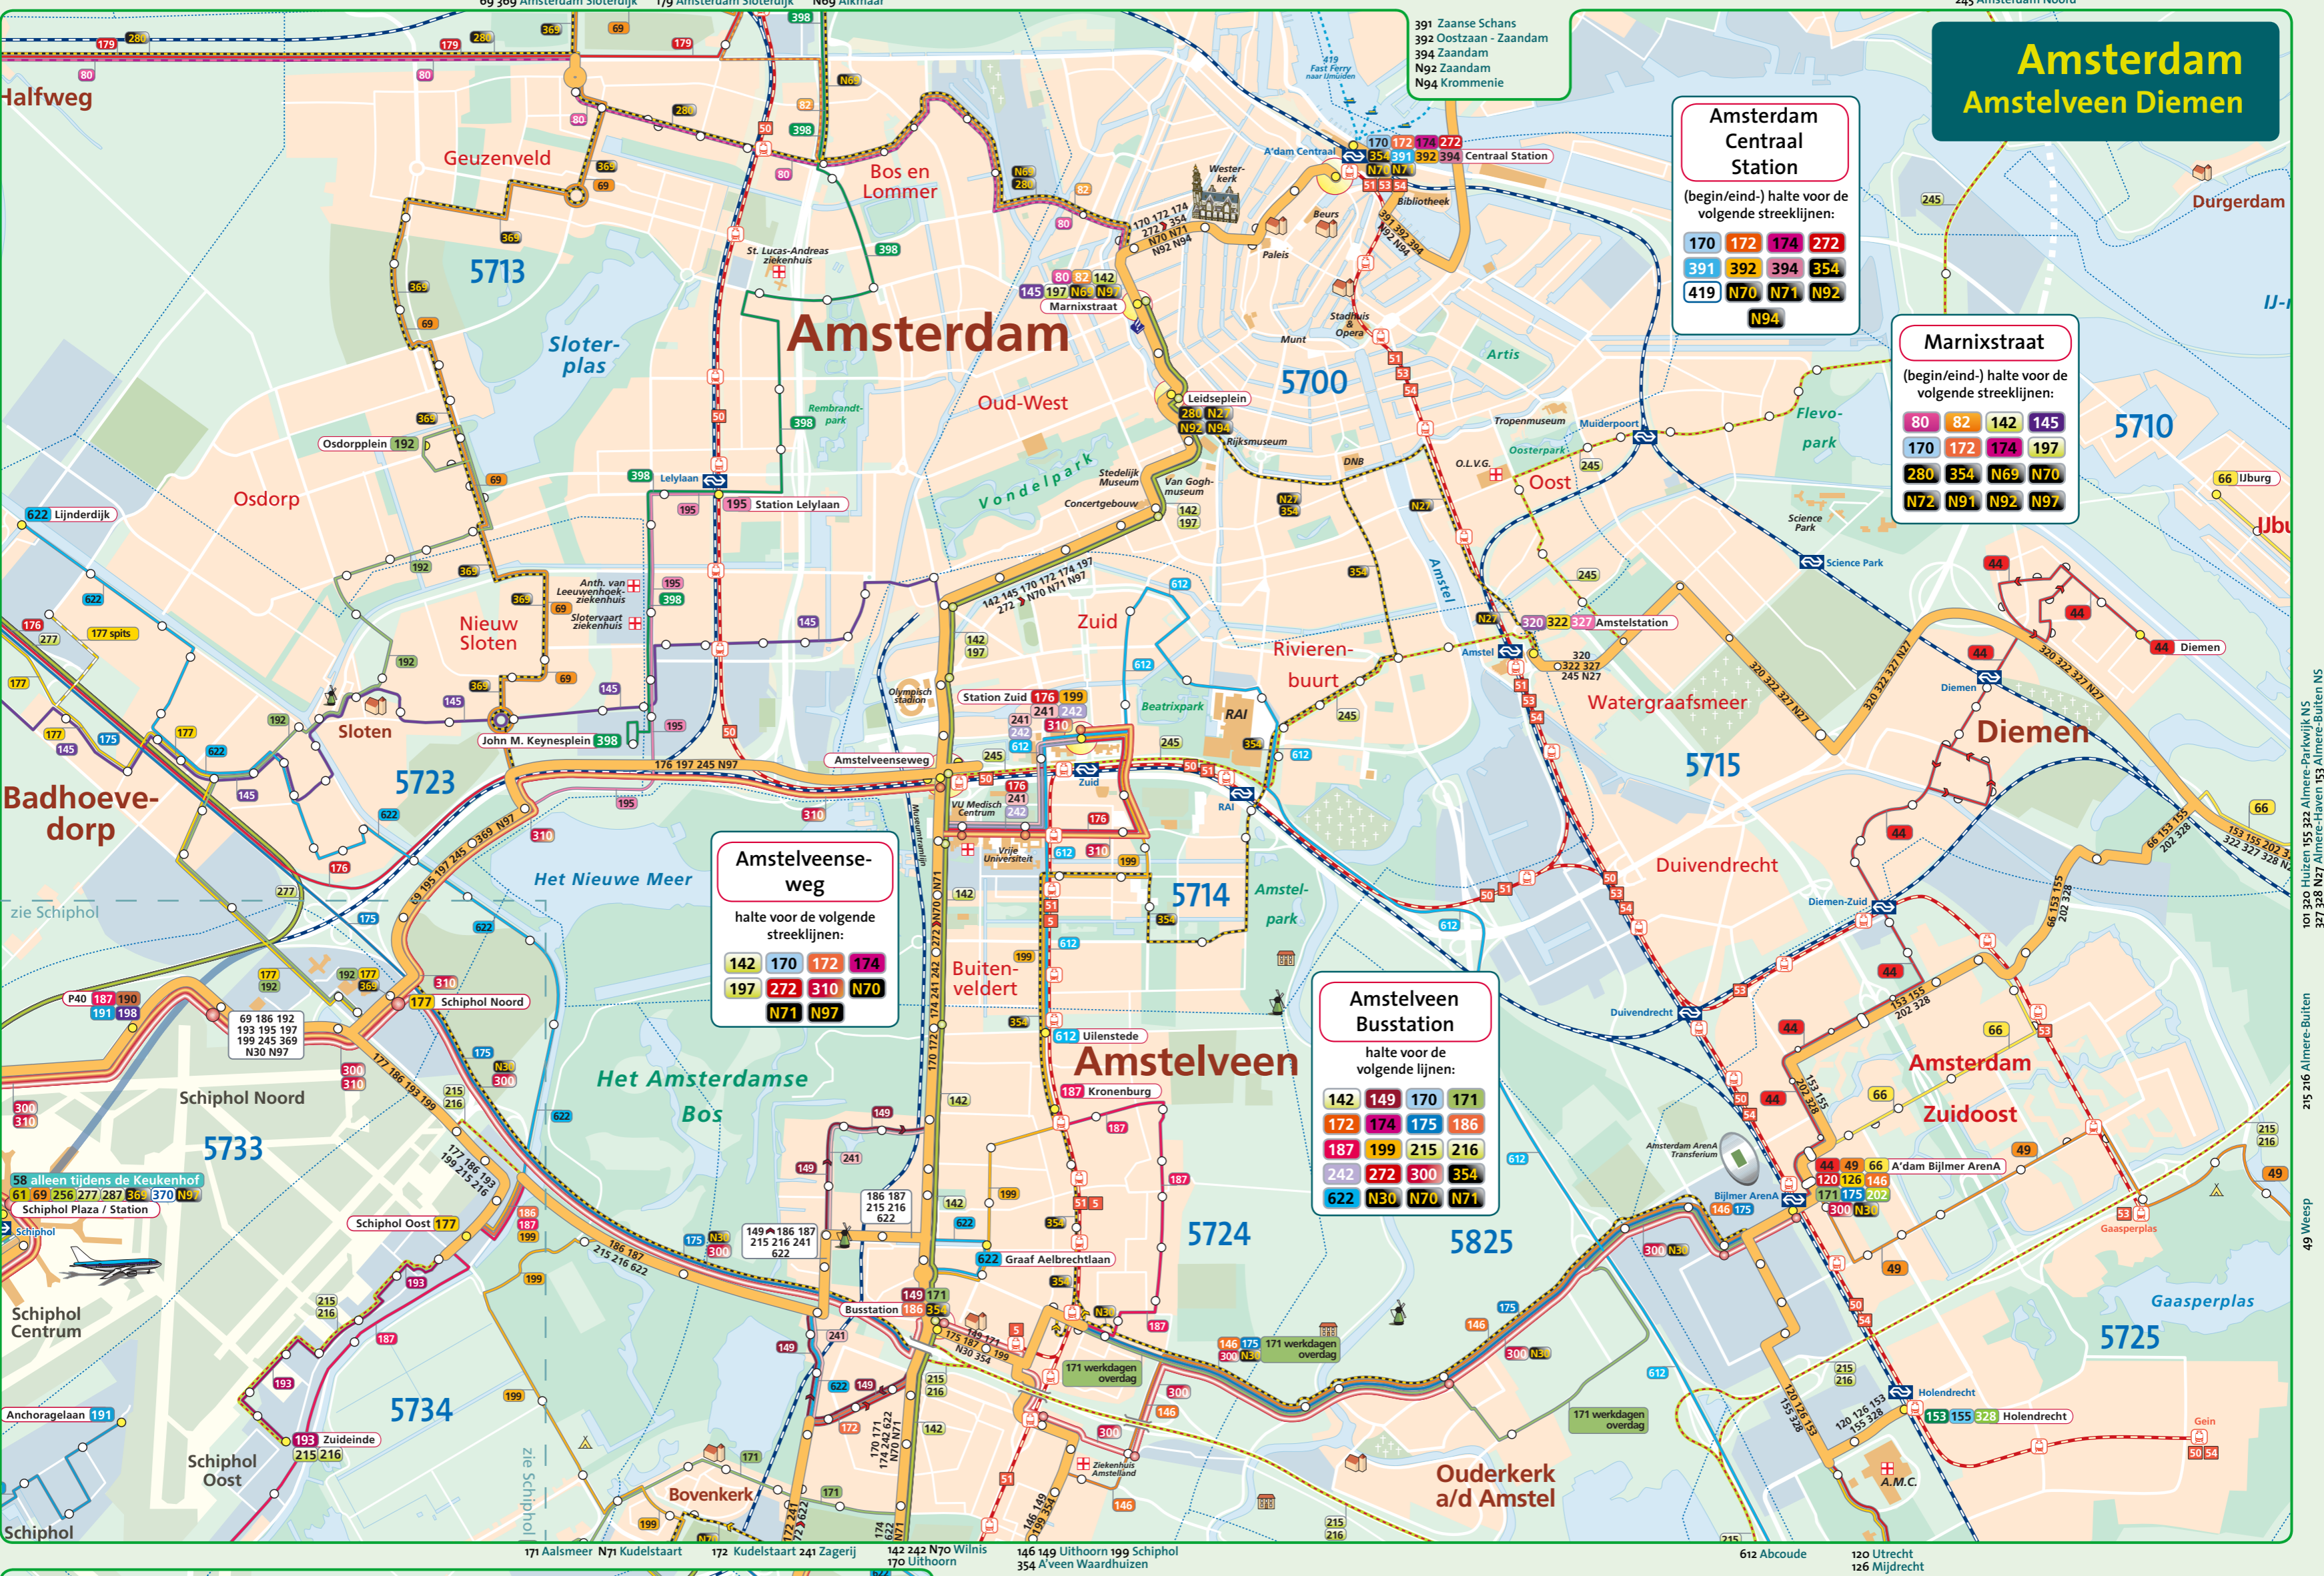

Nachtnet Connexxion

Langer stappen, veilig thuis!

Informatie bij onze klantenservice: 0900 - 266 63 99 of kijk op internet: www.connexxion.nl

Wij helpen u graag verder

- **Reisadvies van deur tot deur**
  - > Voor een persoonlijk reisadvies van deur tot deur met Connexxion kijkt u op connexxion.nl.
- **Mobiel internet**
  - > Via mobiel.connexxion.nl heeft u toegang tot actuele reisinformatie op uw mobiele telefoon.
  - > Reis plannen? Actuele vertrektijd weten? Download de gratis App van Connexxion voor uw iPhone of iPad.
- **Actuele vertrektijden per SMS of QR**
  - > Sms halte 'spatie' haltenummer naar 3669. U ontvangt een sms met de eerstvolgende vertrektijd van alle buslijnen op deze halte (€ 0,25 p.o.b., geen abonnement).
  - > Met de QR-code komt u via de website van Connexxion op de pagina met de actuele vertrektijden van de betreffende halte.
- **Mijn Connexxion**
  - > Gratis e-mailservice met berichten over wijzigingen, omleidingen en stremmingen van uw buslijnen. Meld u aan via MijnConnexxion.nl of connexxion.nl.
  - > Wilt u op de hoogte gehouden worden van alle aanbiedingen? Meld u aan via MijnConnexxion.nl voor de Connexxion e-mailnieuwsbrief.
- **Klantenservice**
  - > Vragen, klachten of suggesties?
  - > lets in de bus laten liggen?
  - > Ga naar connexxion.nl/klantenservice. Of u belt 0900 - 266 63 99 (lokaal tarief), ma-vr 8:00-19:00 uur. Schrijven kan ook: Antwoordnummer 1860, 2000 WC - Haarlem.

Lijnnetkaart 2012

Geldig vanaf 11 december 2011

Haarlem & IJmond

Detailkaarten

- > Amsterdam
- > Amstelveen
- > Diemen
- > Haarlem
- > Heemstede
- > Hoofddorp
- > IJmond
- > Schiphol
- > Connexxion nachtnet

Wijzigingen en typefouten voorbehouden.
Aan deze informatie kunt u geen rechten ontlenen.

Alles voor de reiziger. **connexxion**