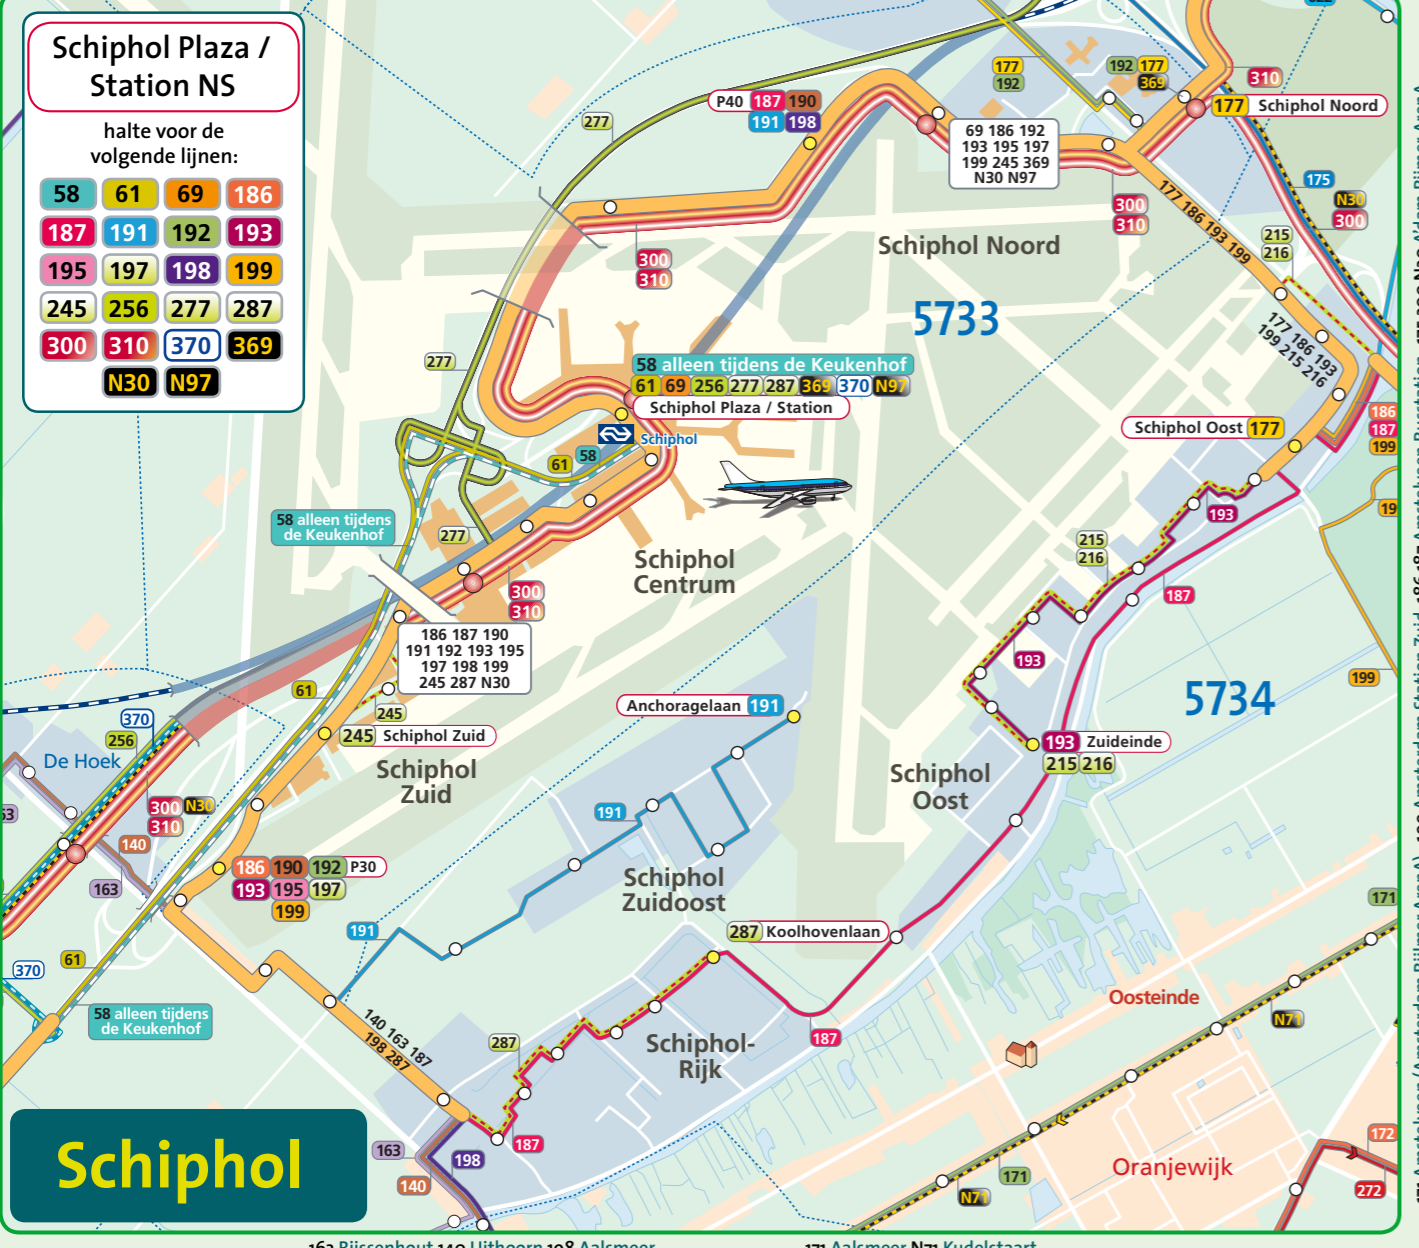

Nachtnet Connexxion

Langer stappen, veilig thuis!

Informatie bij onze klantenservice: 0900 - 266 63 99 of kijk op internet: www.connexxion.nl

Wij helpen u graag verder

- **Reisadvies van deur tot deur**
  - > Voor een persoonlijk reisadvies van deur tot deur met Connexxion kijkt u op connexxion.nl.
- **Mobiel internet**
  - > Via mobiel.connexxion.nl heeft u toegang tot actuele reisinformatie op uw mobiele telefoon.
  - > Reis plannen? Actuele vertrektijd weten? Download de gratis App van Connexxion voor uw iPhone of iPad.
- **Actuele vertrektijden per SMS of QR**
  - > Sms halte 'spatie' haltenummer naar 3669. U ontvangt een sms met de eerstvolgende vertrektijd van alle buslijnen op deze halte (€ 0,25 p.o.b., geen abonnement).
  - > Met de QR-code komt u via de website van Connexxion op de pagina met de actuele vertrektijden van de betreffende halte.
- **Mijn Connexxion**
  - > Gratis e-mailservice met berichten over wijzigingen, omleidingen en stremmingen van uw buslijnen. Meld u aan via MijnConnexxion.nl of connexxion.nl.
  - > Wilt u op de hoogte gehouden worden van alle aanbiedingen? Meld u aan via MijnConnexxion.nl voor de Connexxion e-mailnieuwsbrief.
- **Klantenservice**
  - > Vragen, klachten of suggesties?
  - > lets in de bus laten liggen?
  - > Ga naar connexxion.nl/klantenservice. Of u belt 0900 - 266 63 99 (lokaal tarief), ma-vr 8:00-19:00 uur. Schrijven kan ook: Antwoordnummer 1860, 2000 WC - Haarlem.

Lijnnetkaart 2012

Geldig vanaf 11 december 2011

Haarlem & IJmond

Detailkaarten

- > Amsterdam
- > Amstelveen
- > Diemen
- > Haarlem
- > Heemstede
- > Hoofddorp
- > IJmond
- > Schiphol
- > Connexxion nachtnet

Wijzigingen en typefouten voorbehouden.
Aan deze informatie kunt u geen rechten ontlenen.

Alles voor de reiziger. **connexxion**